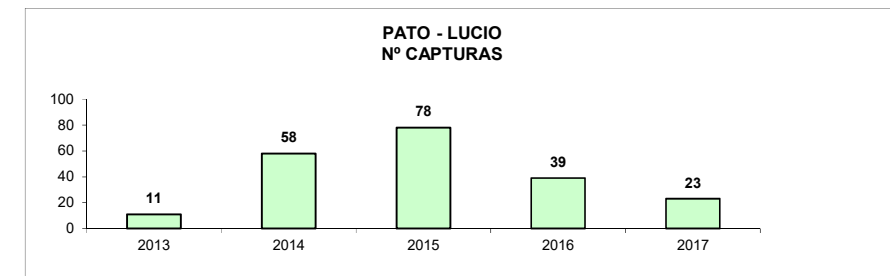

**EMBARCACIÓN - BLACK BASS  
PIEZA MAYOR (Kg)**

**EMBARCACIÓN - LUCIO  
PIEZA MAYOR (Kg)**

## GRAFICAS ACUMULADAS SECCIÓN ORILLA

**ORILLA - BLACK BASS  
PESO TOTAL (Kg)**

**ORILLA - LUCIO  
PESO TOTAL (Kg)**

**ORILLA - BLACK BASS  
Nº CAPTURAS**

**ORILLA - LUCIO  
Nº CAPTURAS**

**ORILLA - BLACK BASS  
PIEZA MAYOR (Kg)**

**ORILLA - LUCIO  
PIEZA MAYOR (Kg)**

## GRAFICAS ACUMULADAS SECCIÓN PATO