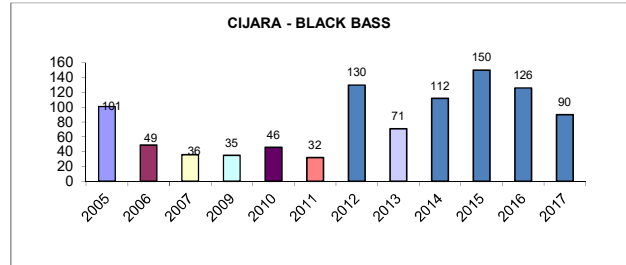

## GRAFICAS ACUMULADAS SECCIÓN ORILLA

**ORILLA - BLACK BASS  
PESO TOTAL (Kg)**

**ORILLA - LUCIO  
PESO TOTAL (Kg)**

**ORILLA - BLACK BASS  
Nº CAPTURAS**

**ORILLA - LUCIO  
Nº CAPTURAS**

**ORILLA - BLACK BASS  
PIEZA MAYOR (Kg)**

**ORILLA - LUCIO  
PIEZA MAYOR (Kg)**

## GRAFICAS ACUMULADAS SECCIÓN PATO

## EMBALSES EMBLEMATICOS EVOLUCIÓN CAPTURAS POR EMBALSE