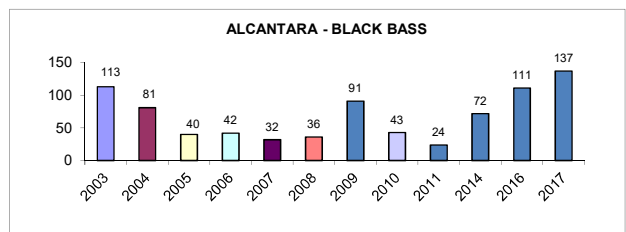

## GRAFICAS ACUMULADAS SECCIÓN ORILLA

**ORILLA - BLACK BASS  
PESO TOTAL (Kg)**

**ORILLA - LUCIO  
PESO TOTAL (Kg)**

**ORILLA - BLACK BASS  
Nº CAPTURAS**

**ORILLA - LUCIO  
Nº CAPTURAS**

**ORILLA - BLACK BASS  
PIEZA MAYOR (Kg)**

**ORILLA - LUCIO  
PIEZA MAYOR (Kg)**

## GRAFICAS ACUMULADAS SECCIÓN PATO

## EMBALSES EMBLEMATICOS EVOLUCIÓN CAPTURAS POR EMBALSE