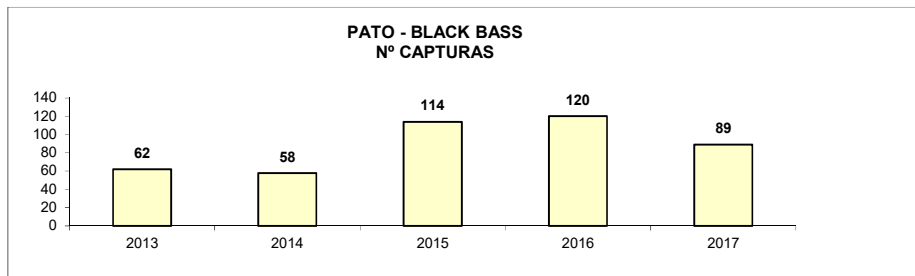

**EMBARCACIÓN - BLACK BASS  
PIEZA MAYOR (Kg)**

**EMBARCACIÓN - LUCIO  
PIEZA MAYOR (Kg)**

## GRAFICAS ACUMULADAS SECCIÓN ORILLA

**ORILLA - BLACK BASS  
PESO TOTAL (Kg)**

**ORILLA - LUCIO  
PESO TOTAL (Kg)**

**ORILLA - BLACK BASS  
Nº CAPTURAS**

**ORILLA - LUCIO  
Nº CAPTURAS**

**ORILLA - BLACK BASS  
PIEZA MAYOR (Kg)**

**ORILLA - LUCIO  
PIEZA MAYOR (Kg)**

## GRAFICAS ACUMULADAS SECCIÓN PATO