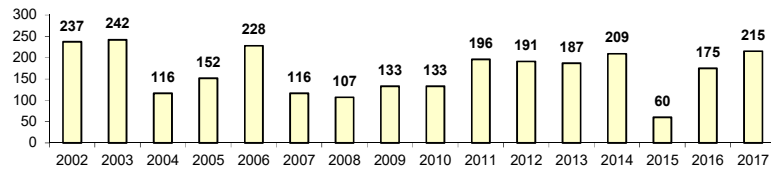

**EMBARCACIÓN - BLACK BASS  
PIEZA MAYOR (Kg)**

**EMBARCACIÓN - LUCIO  
PIEZA MAYOR (Kg)**

## GRAFICAS ACUMULADAS SECCIÓN ORILLA

**ORILLA - BLACK BASS  
PESO TOTAL (Kg)**

**ORILLA - LUCIO  
PESO TOTAL (Kg)**

**ORILLA - BLACK BASS  
Nº CAPTURAS**

**ORILLA - LUCIO  
Nº CAPTURAS**

**ORILLA - BLACK BASS  
PIEZA MAYOR (Kg)**

**ORILLA - LUCIO  
PIEZA MAYOR (Kg)**

## GRAFICAS ACUMULADAS SECCIÓN PATO