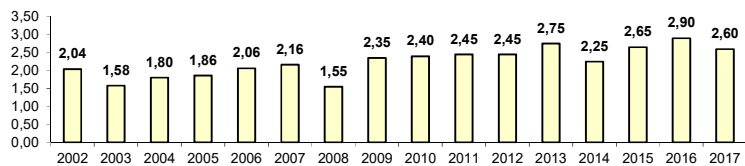

## GRAFICAS ACUMULADAS SECCIÓN EMBARCACIÓN

**EMBARCACIÓN - BLACK BASS  
PESO TOTAL (Kg)**

**EMBARCACIÓN - LUCIO  
PESO TOTAL (Kg)**

**EMBARCACIÓN - BLACK BASS  
Nº CAPTURAS**

**EMBARCACIÓN - LUCIO  
Nº CAPTURAS**

**EMBARCACIÓN - BLACK BASS  
PIEZA MAYOR (Kg)**

**EMBARCACIÓN - LUCIO  
PIEZA MAYOR (Kg)**

## GRAFICAS ACUMULADAS SECCIÓN ORILLA

**ORILLA - BLACK BASS  
PESO TOTAL (Kg)**

**ORILLA - LUCIO  
PESO TOTAL (Kg)**

**ORILLA - BLACK BASS  
Nº CAPTURAS**

**ORILLA - LUCIO  
Nº CAPTURAS**

**ORILLA - BLACK BASS  
PIEZA MAYOR (Kg)**