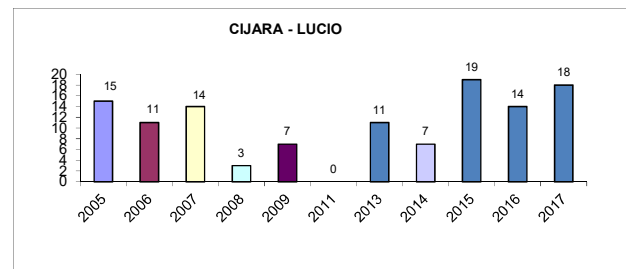

## GRAFICAS ACUMULADAS SECCIÓN ORILLA

**ORILLA - BLACK BASS  
PESO TOTAL (Kg)**

**ORILLA - LUCIO  
PESO TOTAL (Kg)**

**ORILLA - BLACK BASS  
Nº CAPTURAS**

**ORILLA - LUCIO  
Nº CAPTURAS**

**ORILLA - BLACK BASS  
PIEZA MAYOR (Kg)**

**ORILLA - LUCIO  
PIEZA MAYOR (Kg)**

## GRAFICAS ACUMULADAS SECCIÓN PATO

## EMBALSES EMBLEMATICOS EVOLUCIÓN CAPTURAS POR EMBALSE