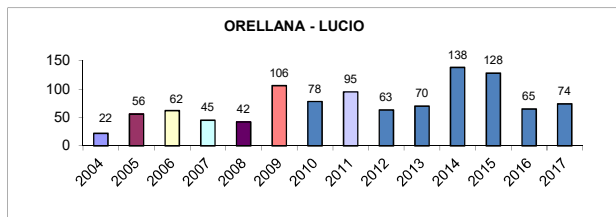

## GRAFICAS ACUMULADAS SECCIÓN ORILLA

**ORILLA - BLACK BASS  
PESO TOTAL (Kg)**

**ORILLA - LUCIO  
PESO TOTAL (Kg)**

**ORILLA - BLACK BASS  
Nº CAPTURAS**

**ORILLA - LUCIO  
Nº CAPTURAS**

**ORILLA - BLACK BASS  
PIEZA MAYOR (Kg)**

**ORILLA - LUCIO  
PIEZA MAYOR (Kg)**

## GRAFICAS ACUMULADAS SECCIÓN PATO

## EMBALSES EMBLEMATICOS EVOLUCIÓN CAPTURAS POR EMBALSE