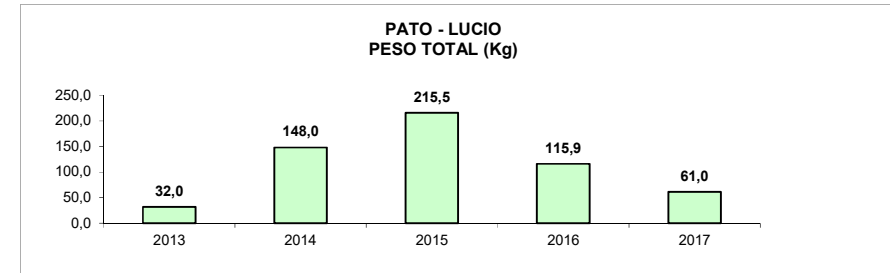

**EMBARCACIÓN - BLACK BASS  
PIEZA MAYOR (Kg)**

**EMBARCACIÓN - LUCIO  
PIEZA MAYOR (Kg)**

## GRAFICAS ACUMULADAS SECCIÓN ORILLA

**ORILLA - BLACK BASS  
PESO TOTAL (Kg)**

**ORILLA - LUCIO  
PESO TOTAL (Kg)**

**ORILLA - BLACK BASS  
Nº CAPTURAS**

**ORILLA - LUCIO  
Nº CAPTURAS**

**ORILLA - BLACK BASS  
PIEZA MAYOR (Kg)**

**ORILLA - LUCIO  
PIEZA MAYOR (Kg)**

## GRAFICAS ACUMULADAS SECCIÓN PATO