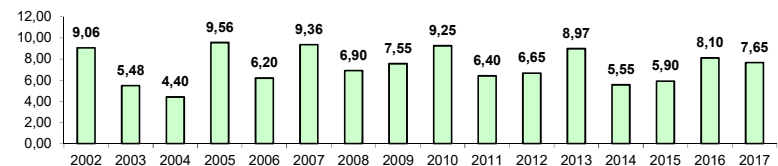

## GRAFICAS ACUMULADAS SECCIÓN EMBARCACIÓN

**EMBARCACIÓN - BLACK BASS  
PESO TOTAL (Kg)**

**EMBARCACIÓN - LUCIO  
PESO TOTAL (Kg)**

**EMBARCACIÓN - BLACK BASS  
Nº CAPTURAS**

**EMBARCACIÓN - LUCIO  
Nº CAPTURAS**

**EMBARCACIÓN - BLACK BASS  
PIEZA MAYOR (Kg)**

**EMBARCACIÓN - LUCIO  
PIEZA MAYOR (Kg)**

## GRAFICAS ACUMULADAS SECCIÓN ORILLA

**ORILLA - BLACK BASS  
PESO TOTAL (Kg)**

**ORILLA - LUCIO  
PESO TOTAL (Kg)**

**ORILLA - BLACK BASS  
Nº CAPTURAS**

**ORILLA - LUCIO  
Nº CAPTURAS**

**ORILLA - BLACK BASS  
PIEZA MAYOR (Kg)**