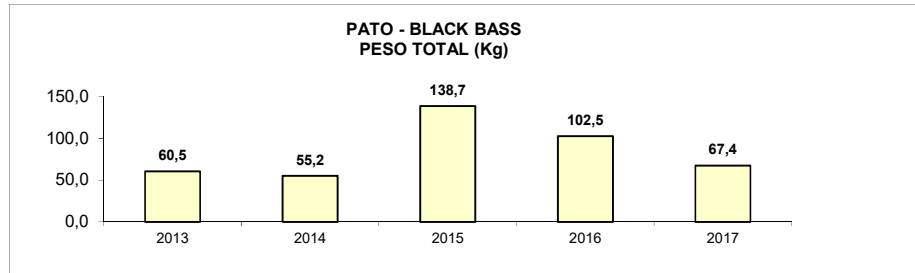

**EMBARCACIÓN - BLACK BASS  
PIEZA MAYOR (Kg)**

**EMBARCACIÓN - LUCIO  
PIEZA MAYOR (Kg)**

## GRAFICAS ACUMULADAS SECCIÓN ORILLA

**ORILLA - BLACK BASS  
PESO TOTAL (Kg)**

**ORILLA - LUCIO  
PESO TOTAL (Kg)**

**ORILLA - BLACK BASS  
Nº CAPTURAS**

**ORILLA - LUCIO  
Nº CAPTURAS**

**ORILLA - BLACK BASS  
PIEZA MAYOR (Kg)**

**ORILLA - LUCIO  
PIEZA MAYOR (Kg)**

## GRAFICAS ACUMULADAS SECCIÓN PATO