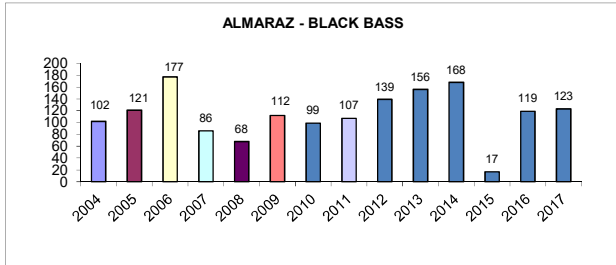

## GRAFICAS ACUMULADAS SECCIÓN ORILLA

**ORILLA - BLACK BASS  
PESO TOTAL (Kg)**

**ORILLA - LUCIO  
PESO TOTAL (Kg)**

**ORILLA - BLACK BASS  
Nº CAPTURAS**

**ORILLA - LUCIO  
Nº CAPTURAS**

**ORILLA - BLACK BASS  
PIEZA MAYOR (Kg)**

**ORILLA - LUCIO  
PIEZA MAYOR (Kg)**

## GRAFICAS ACUMULADAS SECCIÓN PATO

## EMBALSES EMBLEMATICOS EVOLUCIÓN CAPTURAS POR EMBALSE