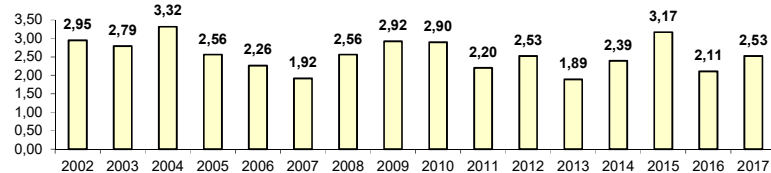

**EMBARCACIÓN - BLACK BASS  
PIEZA MAYOR (Kg)**

**EMBARCACIÓN - LUCIO  
PIEZA MAYOR (Kg)**

## GRAFICAS ACUMULADAS SECCIÓN ORILLA

**ORILLA - BLACK BASS  
PESO TOTAL (Kg)**

**ORILLA - LUCIO  
PESO TOTAL (Kg)**

**ORILLA - BLACK BASS  
Nº CAPTURAS**

**ORILLA - LUCIO  
Nº CAPTURAS**

**ORILLA - BLACK BASS  
PIEZA MAYOR (Kg)**

**ORILLA - LUCIO  
PIEZA MAYOR (Kg)**

## GRAFICAS ACUMULADAS SECCIÓN PATO