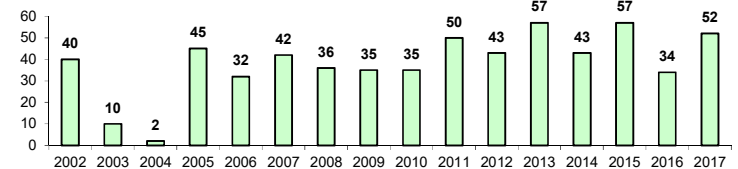

**EMBARCACIÓN - BLACK BASS  
PIEZA MAYOR (Kg)**

**EMBARCACIÓN - LUCIO  
PIEZA MAYOR (Kg)**

## GRAFICAS ACUMULADAS SECCIÓN ORILLA

**ORILLA - BLACK BASS  
PESO TOTAL (Kg)**

**ORILLA - LUCIO  
PESO TOTAL (Kg)**

**ORILLA - BLACK BASS  
Nº CAPTURAS**

**ORILLA - LUCIO  
Nº CAPTURAS**

**ORILLA - BLACK BASS  
PIEZA MAYOR (Kg)**

**ORILLA - LUCIO  
PIEZA MAYOR (Kg)**

## GRAFICAS ACUMULADAS SECCIÓN PATO