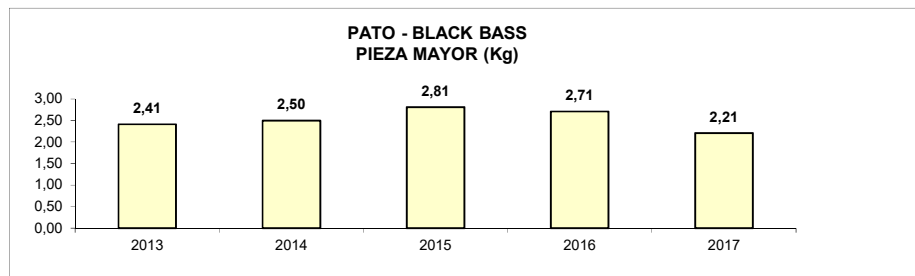

**EMBARCACIÓN - BLACK BASS  
PIEZA MAYOR (Kg)**

**EMBARCACIÓN - LUCIO  
PIEZA MAYOR (Kg)**

## GRAFICAS ACUMULADAS SECCIÓN ORILLA

**ORILLA - BLACK BASS  
PESO TOTAL (Kg)**

**ORILLA - LUCIO  
PESO TOTAL (Kg)**

**ORILLA - BLACK BASS  
Nº CAPTURAS**

**ORILLA - LUCIO  
Nº CAPTURAS**

**ORILLA - BLACK BASS  
PIEZA MAYOR (Kg)**

**ORILLA - LUCIO  
PIEZA MAYOR (Kg)**

## GRAFICAS ACUMULADAS SECCIÓN PATO