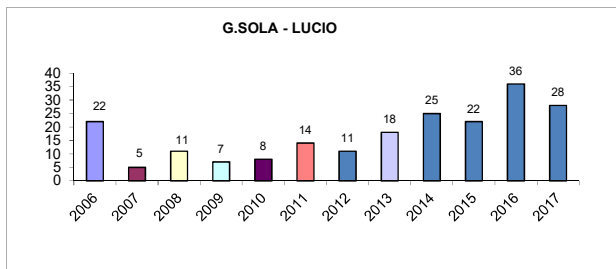

## GRAFICAS ACUMULADAS SECCIÓN ORILLA

**ORILLA - BLACK BASS  
PESO TOTAL (Kg)**

**ORILLA - LUCIO  
PESO TOTAL (Kg)**

**ORILLA - BLACK BASS  
Nº CAPTURAS**

**ORILLA - LUCIO  
Nº CAPTURAS**

**ORILLA - BLACK BASS  
PIEZA MAYOR (Kg)**

**ORILLA - LUCIO  
PIEZA MAYOR (Kg)**

## GRAFICAS ACUMULADAS SECCIÓN PATO

## EMBALSES EMBLEMATICOS EVOLUCIÓN CAPTURAS POR EMBALSE