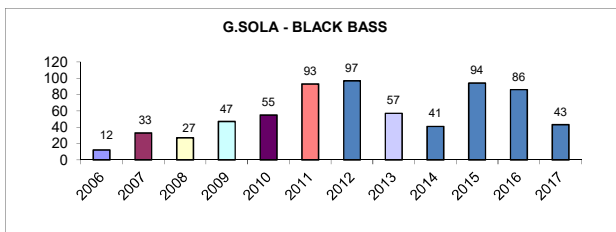

## GRAFICAS ACUMULADAS SECCIÓN ORILLA

**ORILLA - BLACK BASS  
PESO TOTAL (Kg)**

**ORILLA - LUCIO  
PESO TOTAL (Kg)**

**ORILLA - BLACK BASS  
Nº CAPTURAS**

**ORILLA - LUCIO  
Nº CAPTURAS**

**ORILLA - BLACK BASS  
PIEZA MAYOR (Kg)**

**ORILLA - LUCIO  
PIEZA MAYOR (Kg)**

## GRAFICAS ACUMULADAS SECCIÓN PATO

## EMBALSES EMBLEMATICOS EVOLUCIÓN CAPTURAS POR EMBALSE