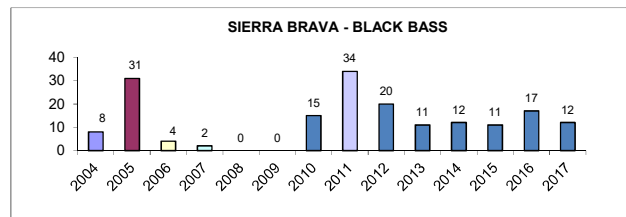

## GRAFICAS ACUMULADAS SECCIÓN ORILLA

**ORILLA - BLACK BASS  
PESO TOTAL (Kg)**

**ORILLA - LUCIO  
PESO TOTAL (Kg)**

**ORILLA - BLACK BASS  
Nº CAPTURAS**

**ORILLA - LUCIO  
Nº CAPTURAS**

**ORILLA - BLACK BASS  
PIEZA MAYOR (Kg)**

**ORILLA - LUCIO  
PIEZA MAYOR (Kg)**

## GRAFICAS ACUMULADAS SECCIÓN PATO

## EMBALSES EMBLEMATICOS EVOLUCIÓN CAPTURAS POR EMBALSE