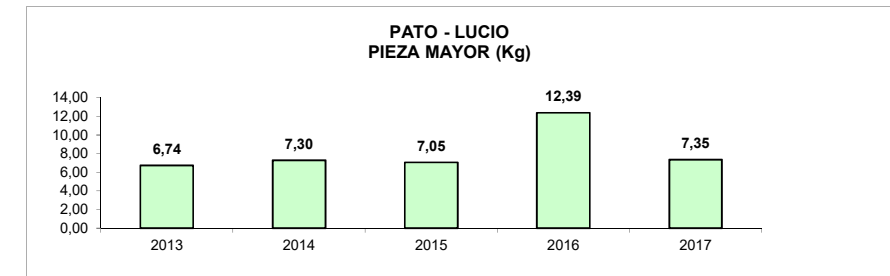

**EMBARCACIÓN - BLACK BASS  
PIEZA MAYOR (Kg)**

**EMBARCACIÓN - LUCIO  
PIEZA MAYOR (Kg)**

## GRAFICAS ACUMULADAS SECCIÓN ORILLA

**ORILLA - BLACK BASS  
PESO TOTAL (Kg)**

**ORILLA - LUCIO  
PESO TOTAL (Kg)**

**ORILLA - BLACK BASS  
Nº CAPTURAS**

**ORILLA - LUCIO  
Nº CAPTURAS**

**ORILLA - BLACK BASS  
PIEZA MAYOR (Kg)**

**ORILLA - LUCIO  
PIEZA MAYOR (Kg)**

## GRAFICAS ACUMULADAS SECCIÓN PATO